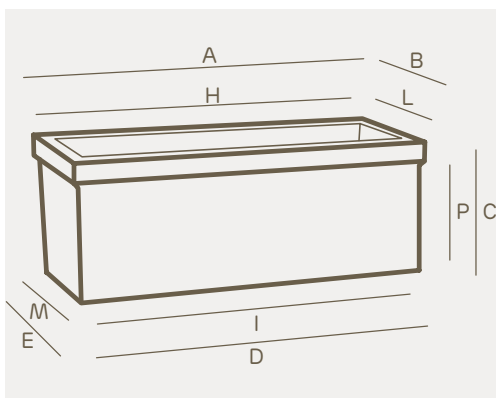

100% Recyclable	Lightweight	Antishock	U.V. Resistant	-65° C + 85° C Resistant

i valori riportati si riferiscono a quanto specificato nella scheda tecnica del produttore delle materie prime
the values shown refer to the specifications in the technical sheet of the raw materials producer

art.	size	A	B	C	D	E	H	I	L	M	P	lt.
2376	cm. 120	cm. 120	cm. 55	cm. 48	cm. 114,5	cm. 49	cm. 110,5	cm. 106	cm. 45	cm. 40	cm. 43,2	198

colors

69 tortora
taupe

87 nero perla
pearl black

45 terra di siena