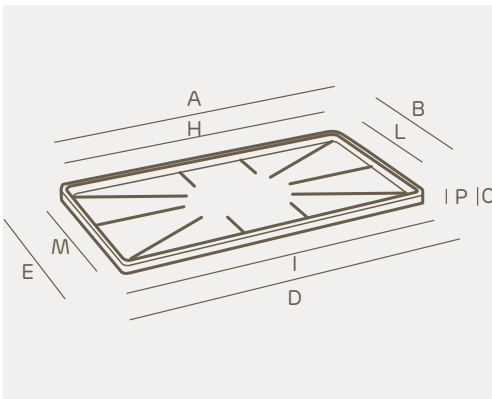

100% Recyclable	Lightweight	Antishock	U.V. Resistant	-65° C + 85° C Resistant

i valori riportati si riferiscono a quanto specificato nella scheda tecnica del produttore delle materie prime
the values shown refer to the specifications in the technical sheet of the raw materials producer

art.	size	A	B	C	D	E	H	I	L	M	P	
1885	cm. 60	cm. 63	cm. 31	cm. 4	cm. 63	cm. 31	cm. 60	cm. 58	cm. 28	cm. 25,7	cm. 3,2	
1886	cm. 70	cm. 72	cm. 36	cm. 4	cm. 72,5	cm. 35,5	cm. 69,9	cm. 67,5	cm. 32,8	cm. 30,5	cm. 3,3	
1887	cm. 80	cm. 81	cm. 40	cm. 4	cm. 81	cm. 39,6	cm. 78,2	cm. 76,5	cm. 36,7	cm. 34,9	cm. 3,2	● ● ● ●
1883	cm. 100	cm. 100	cm. 47	cm. 4	cm. 100,8	cm. 47	cm. 98	cm. 96,4	cm. 44,1	cm. 42,2	cm. 3,7	● ● ● ●

colors

C2 bianco white

G9 tortora taupe

87 nero perla pearl black

31 terracotta terracotta

45 terra di siena