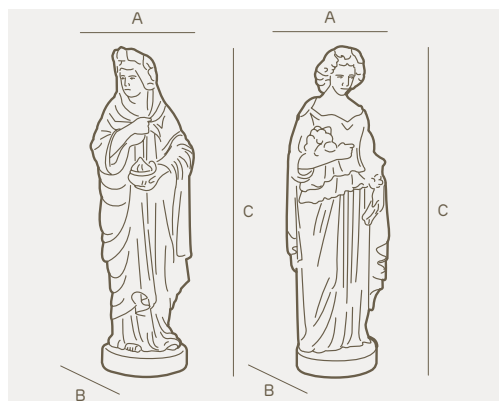

100% Recyclable	Lightweight	Antishock	U.V. Resistant	-65° C + 85° C Resistant

i valori riportati si riferiscono a quanto specificato nella scheda tecnica del produttore delle materie prime
the values shown refer to the specifications in the technical sheet of the raw materials producer

art.	size	A	B	C
1537	AUTUNNO - AUTUMN	cm. 38	cm. 32	cm. 122
1539	INVERNO - WINTER	cm. 39	cm. 34	cm. 122

colors

32 bianco
white