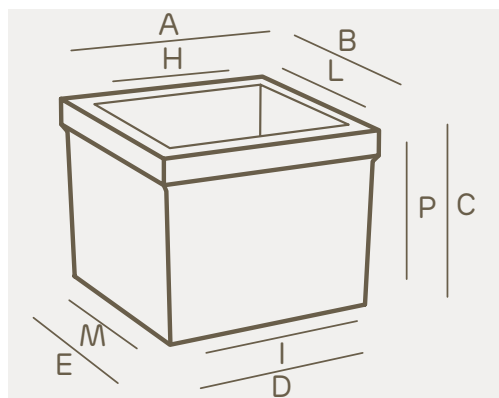

100% Recyclable	Lightweight	Antishock	U.V. Resistant	-65° C + 85° C Resistant

i valori riportati si riferiscono a quanto specificato nella scheda tecnica del produttore delle materie prime
the values shown refer to the specifications in the technical sheet of the raw materials producer

art.	size	A	B	C	D	E	H	I	L	M	P	lt.	neze
2235	cm. 39	cm. 39	cm. 39	cm. 35	cm. 33,5	cm. 33,5	cm. 30,2	cm. 32,5	cm. 30,2	cm. 32,5	cm. 33,7	32	1630
2216	cm. 47	cm. 47	cm. 47	cm. 41	cm. 40,5	cm. 40,5	cm. 37,8	cm. 39,5	cm. 37,8	cm. 39,5	cm. 39,7	71	1631

colors

C2 bianco
white

G9 tortora
taupe

87 nero perla
pearl black

45 terra di siena