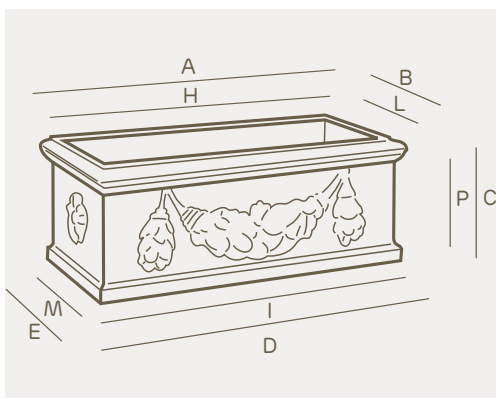

100% Recyclable	Lightweight	Antishock	U.V. Resistant	-65° C + 85° C Resistant

i valori riportati si riferiscono a quanto specificato nella scheda tecnica del produttore delle materie prime
the values shown refer to the specifications in the technical sheet of the raw materials producer

art.	size	A	B	C	D	E	H	I	L	M	P	lt.	festone
1847	cm. 50	cm. 47	cm. 23	cm. 17	cm. 47	cm. 23	cm. 40	cm. 44	cm. 15,5	cm. 19	cm. 17	13	1760
1848	cm. 60	cm. 63	cm. 24	cm. 20	cm. 61	cm. 23	cm. 55,5	cm. 56	cm. 17	cm. 18	cm. 20	20	1761
1849	cm. 70	cm. 71	cm. 31	cm. 29	cm. 71	cm. 27,5	cm. 65,5	cm. 67	cm. 25,5	cm. 23	cm. 27	44	1762
1850	cm. 90	cm. 87	cm. 39	cm. 30	cm. 83	cm. 36,5	cm. 77	cm. 78	cm. 28,5	cm. 33	cm. 30	83	1763
1851	cm. 100	cm. 100	cm. 41	cm. 34	cm. 97,5	cm. 38,5	cm. 90	cm. 94	cm. 31	cm. 34	cm. 33	112	1826

colors

45 terra di siena