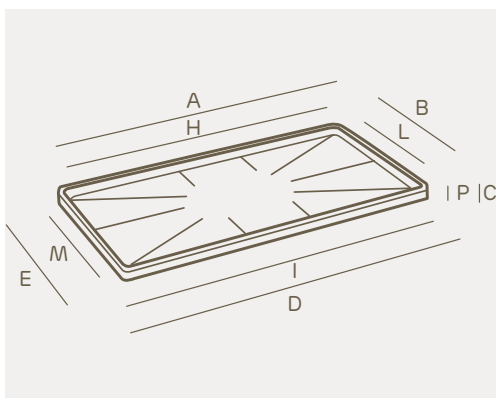

100% Recyclable	Lightweight	Antishock	U.V. Resistant	-65° C + 85° C Resistant

i valori riportati si riferiscono a quanto specificato nella scheda tecnica del produttore delle materie prime
the values shown refer to the specifications in the technical sheet of the raw materials producer

art.	size	A	B	C	D	E	H	I	L	M	P
1760	cm. 50	cm. 52	cm. 28	cm. 4	cm. 52	cm. 27,5	cm. 49,5	cm. 47,7	cm. 24,9	cm. 23	cm. 3,3
1761	cm. 60	cm. 67	cm. 29	cm. 4	cm. 66,3	cm. 28,5	cm. 63,2	cm. 61,3	cm. 25,2	cm. 23,5	cm. 3,6
1762	cm. 70	cm. 77	cm. 33	cm. 4	cm. 76,8	cm. 32,6	cm. 73,6	cm. 71	cm. 29,7	cm. 28	cm. 3,6
1763	cm. 90	cm. 90	cm. 43	cm. 4	cm. 89,4	cm. 42,6	cm. 86,4	cm. 84	cm. 39,8	cm. 38	cm. 3,6
1826	cm. 100	cm. 104	cm. 43	cm. 4	cm. 103,5	cm. 43,2	cm. 101	cm. 99	cm. 40,8	cm. 39	cm. 3,1

colors

45 terra di siena