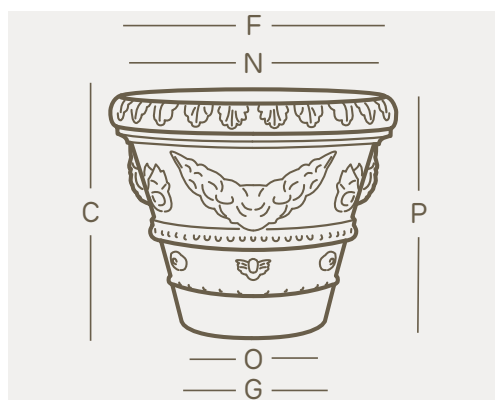

100% Recyclable	Lightweight	Antishock	U.V. Resistant	-65° C + 85° C Resistant

i valori riportati si riferiscono a quanto specificato nella scheda tecnica del produttore delle materie prime
the values shown refer to the specifications in the technical sheet of the raw materials producer

art.	size	C	F	G	N	O	P	lt.	angeli
1937	Ø 60	cm. 45	cm. 60	cm. 32,5	cm. 51	cm. 32	cm. 44,5	50	2108
2079	Ø 80	cm. 60	cm. 80	cm. 39	cm. 66	cm. 38	cm. 57,5	110	2096
2080	Ø 103	cm. 76	cm. 103	cm. 51,5	cm. 90,5	cm. 50,5	cm. 73,5	265	2097
2081	Ø 147	cm. 114	cm. 147	cm. 75,5	cm. 129,5	cm. 73,5	cm. 109,5	930	2098

colors

45 terra di siena