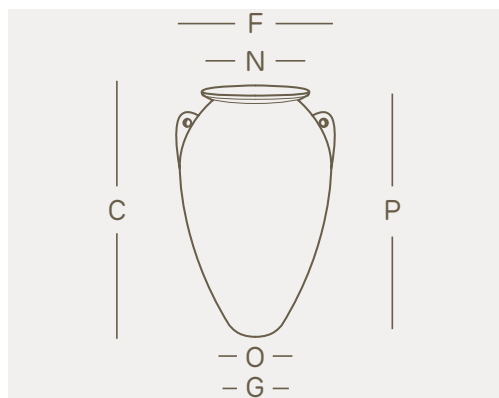

100% Recyclable	Lightweight	Antishock	U.V. Resistant	-65° C + 85° C Resistant

i valori riportati si riferiscono a quanto specificato nella scheda tecnica del produttore delle materie prime
the values shown refer to the specifications in the technical sheet of the raw materials producer

art.	size	C	F	G	N	O	P	lt.
1961	Ø 60	cm. 95	cm. 60	cm. 22	cm. 31,2	cm. 21	cm. 94	75

colors

45 terra di siena