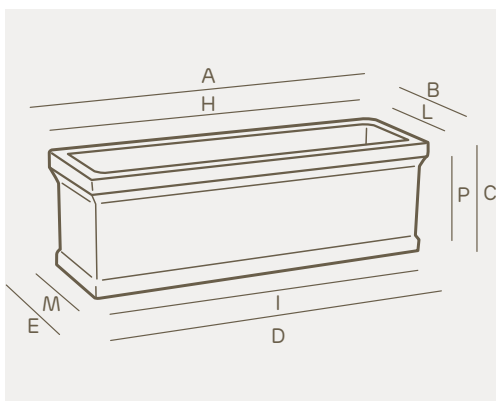

100% Recyclable	Lightweight	Antishock	U.V. Resistant	-65° C + 85° C Resistant

i valori riportati si riferiscono a quanto specificato nella scheda tecnica del produttore delle materie prime
the values shown refer to the specifications in the technical sheet of the raw materials producer

art.	size	A	B	C	D	E	H	I	L	M	P	lt.	bal.festonata
2357	cm. 50	cm. 50	cm. 25	cm. 26	cm. 47	cm. 22	cm. 44,5	cm. 46	cm. 19	cm. 21	cm. 24	25	2379
2358	cm. 60	cm. 60	cm. 25	cm. 26	cm. 57	cm. 22	cm. 54,5	cm. 56,3	cm. 19	cm. 21	cm. 24	30	2380
2359	cm. 80	cm. 80	cm. 25	cm. 26	cm. 77	cm. 22	cm. 74	cm. 75	cm. 19	cm. 21	cm. 24	40	1824
2248	cm. 100	cm. 100	cm. 25	cm. 26	cm. 96,5	cm. 22	cm. 94,5	cm. 95	cm. 19	cm. 20,5	cm. 24	50	1825

colors

45 terra di siena