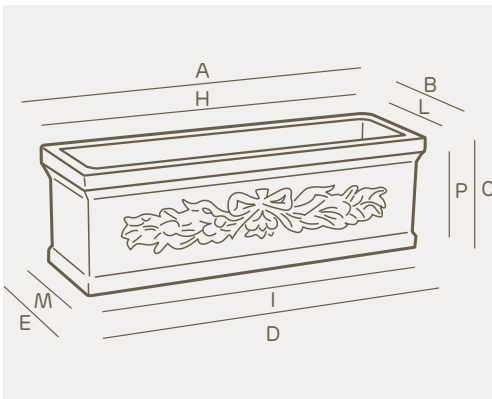

100% Recyclable	Lightweight	Antishock	U.V. Resistant	-65° C + 85° C Resistant

i valori riportati si riferiscono a quanto specificato nella scheda tecnica del produttore delle materie prime
the values shown refer to the specifications in the technical sheet of the raw materials producer

art.	size	A	B	C	D	E	H	I	L	M	P	lt.	bal.festonata
1443	cm. 80	cm. 78	cm. 24	cm. 25	cm. 76	cm. 22,5	cm. 72,5	cm. 74	cm. 18	cm. 21	cm. 24,5	36	1824
1433	cm. 100	cm. 98	cm. 24	cm. 25	cm. 96,5	cm. 22,5	cm. 92,5	cm. 94,5	cm. 17,5	cm. 20,5	cm. 24,5	47	1825

colors

45 terra di siena