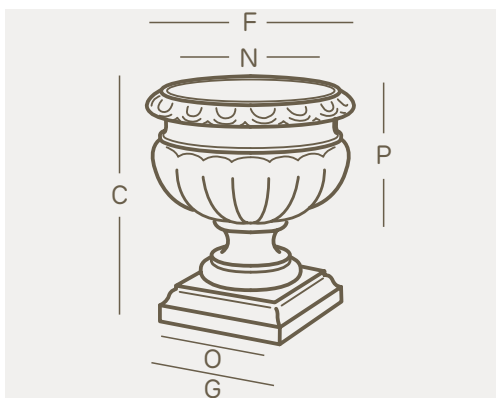

100% Recyclable	Lightweight	Antishock	U.V. Resistant	-65° C + 85° C Resistant

i valori riportati si riferiscono a quanto specificato nella scheda tecnica del produttore delle materie prime
the values shown refer to the specifications in the technical sheet of the raw materials producer

art.	size	C	D	E	F	G	N	O	P	lt.	neze
1939	Ø 25	cm. 33	cm. 19,5	cm. 19,5	cm. 25	cm. 19,2	cm. 17	cm. 16	cm. 17	2	
1944	Ø 40	cm. 42	cm. 27	cm. 27	cm. 38	cm. 26,5	cm. 24	cm. 20,5	cm. 18,4	7	1629
1181	Ø 50	cm. 54	cm. 32,5	cm. 32,5	cm. 48	cm. 32,3	cm. 33,8	cm. 32	cm. 24,4	20	1630
1213	Ø 65	cm. 71	cm. 40	cm. 40	cm. 61	cm. 40	cm. 42,5	cm. 40	cm. 25	30	1631

colors

32 bianco white