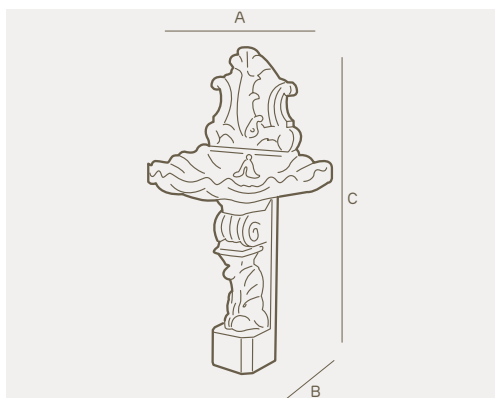

100% Recyclable	Lightweight	Antishock	U.V. Resistant	-65° C + 85° C Resistant

i valori riportati si riferiscono a quanto specificato nella scheda tecnica del produttore delle materie prime
the values shown refer to the specifications in the technical sheet of the raw materials producer

art.	size	A	B	C
1422	cm. 121	cm. 67	cm. 45	cm. 121
1428 con attacco acqua / with water connection	cm. 121	cm. 67	cm. 45	cm. 121

colors

32 bianco
white