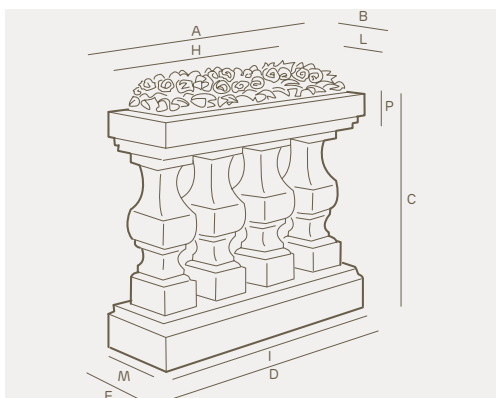

100% Recyclable	Lightweight	Antishock	U.V. Resistant	-65° C + 85° C Resistant

i valori riportati si riferiscono a quanto specificato nella scheda tecnica del produttore delle materie prime
the values shown refer to the specifications in the technical sheet of the raw materials producer

art.	size	A	B	C	H	I	L	M	P
1303	cm. 116	cm. 116	cm. 35	cm. 87	cm. 107	cm. 101	cm. 25	cm. 19,5	cm. 12,3

colors

32 bianco
white