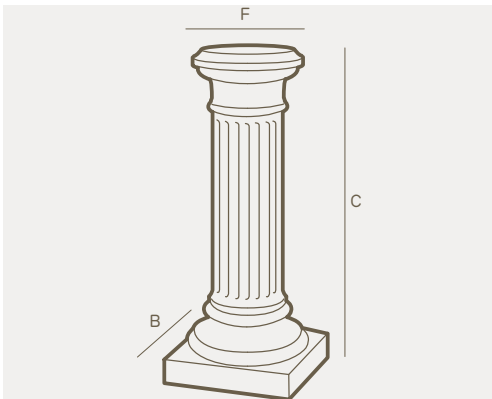

100% Recyclable	Lightweight	Antishock	U.V. Resistant	-65° C + 85° C Resistant

i valori riportati si riferiscono a quanto specificato nella scheda tecnica del produttore delle materie prime
the values shown refer to the specifications in the technical sheet of the raw materials producer

art.	size	A	B	C
1298	cm. 110	cm. 44	cm. 44	cm. 105

colors

32 bianco
white