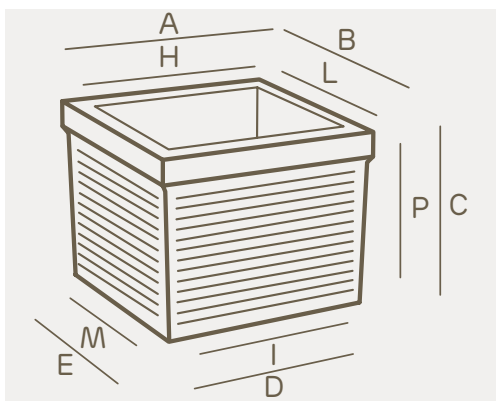

100% Recyclable	Lightweight	Antishock	U.V. Resistant	-65° C + 85° C Resistant

i valori riportati si riferiscono a quanto specificato nella scheda tecnica del produttore delle materie prime
the values shown refer to the specifications in the technical sheet of the raw materials producer

art.	size	A	B	C	D	E	H	I	L	M	P	lt.	neze
1809	cm. 25	cm. 26	cm. 26	cm. 25	cm. 23,5	cm. 23,5	cm. 20	cm. 19	cm. 20	cm. 19	cm. 23	11	1628
1810	cm. 30	cm. 31	cm. 31	cm. 29	cm. 28	cm. 28	cm. 24	cm. 23,5	cm. 24	cm. 23,5	cm. 26,5	18	1629
1811	cm. 35	cm. 35	cm. 35	cm. 32	cm. 32,5	cm. 32,5	cm. 29	cm. 27,5	cm. 29	cm. 27,5	cm. 30	28	1630
1812	cm. 45	cm. 44	cm. 44	cm. 38	cm. 39,5	cm. 39,5	cm. 35	cm. 34	cm. 35	cm. 34	cm. 36,5	51	1631
2283	cm. 55	cm. 55	cm. 55	cm. 45	cm. 45,5	cm. 45,5	cm. 48,5	cm. 43,5	cm. 48,5	cm. 43,5	cm. 43	99	1632

colors

31 terracotta terracotta   45 terra di siena

art.	size	A	B	C	D	E	H	I	L	M	P	lt.	neze
2978	cm. 45	cm. 44	cm. 44	cm. 38	cm. 39,5	cm. 39,5	cm. 35	cm. 34	cm. 35	cm. 34	cm. 36,5	51	1631

special colors

P7 tortora - sabbia taupe - sandy   G9 tortora taupe