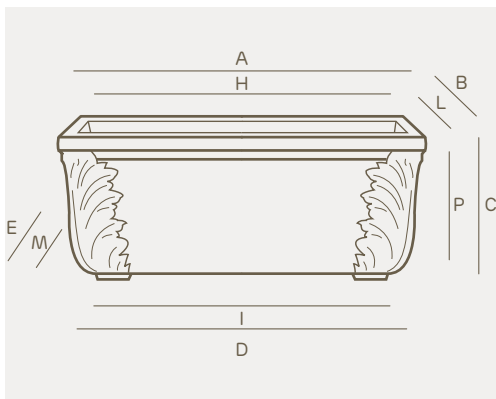

100% Recyclable	Lightweight	Antishock	U.V. Resistant	-65° C + 85° C Resistant

i valori riportati si riferiscono a quanto specificato nella scheda tecnica del produttore delle materie prime
the values shown refer to the specifications in the technical sheet of the raw materials producer

art.	size	A	B	C	D	E	H	I	L	M	P	lt.	foglie
1087	cm. 100	cm. 96	cm. 38	cm. 40	cm. 80	cm. 24	cm. 87,5	cm. 82	cm. 30	cm. 24	cm. 37,5	98	1816

colors

32 bianco white