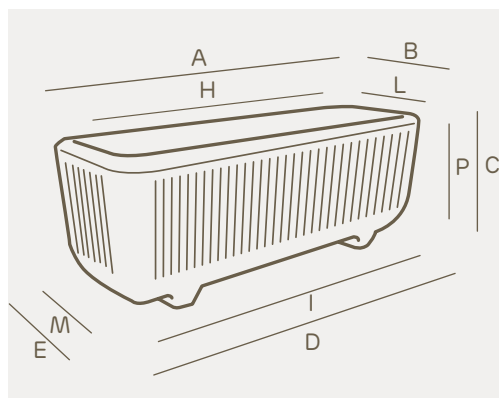

100% Recyclable	Lightweight	Antishock	U.V. Resistant	-65° C + 85° C Resistant

i valori riportati si riferiscono a quanto specificato nella scheda tecnica del produttore delle materie prime
the values shown refer to the specifications in the technical sheet of the raw materials producer

art.	size	A	B	C	D	E	H	I	L	M	P	lt.
2068	cm. 67	cm. 67	cm. 24	cm. 26	cm. 53	cm. 14	cm. 62	cm. 52	cm. 19	cm. 10,5	cm. 24	22
2069	cm. 77	cm. 77	cm. 27	cm. 30	cm. 67	cm. 18	cm. 72,5	cm. 65	cm. 22,5	cm. 15,5	cm. 27	35
2070	cm. 97	cm. 97	cm. 32	cm. 35	cm. 83,5	cm. 19	cm. 90	cm. 82	cm. 26	cm. 18,5	cm. 31	60