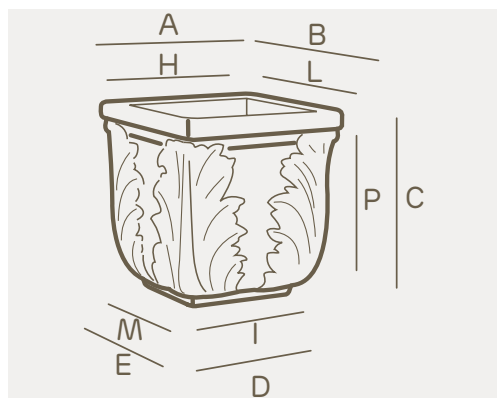

100% Recyclable	Lightweight	Antishock	U.V. Resistant	-65° C + 85° C Resistant

i valori riportati si riferiscono a quanto specificato nella scheda tecnica del produttore delle materie prime
the values shown refer to the specifications in the technical sheet of the raw materials producer

art.	size	A	B	C	D	E	H	I	L	M	P	lt.
1088	cm. 40	cm. 38	cm. 38	cm. 40	cm. 24	cm. 22,5	cm. 27	cm. 27	cm. 27	cm. 27	cm. 37	35

colors

32 bianco
white