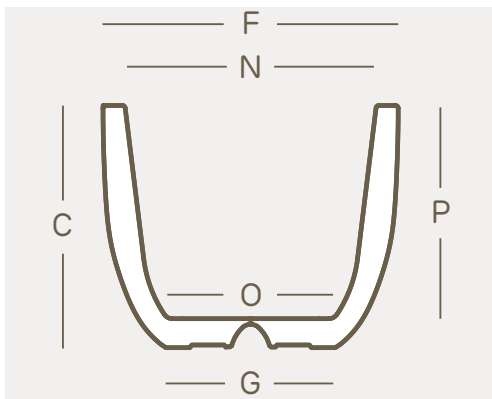

100% Recyclable	Lightweight	Antishock	U.V. Resistant	-65° C + 85° C Resistant

i valori riportati si riferiscono a quanto specificato nella scheda tecnica del produttore delle materie prime
the values shown refer to the specifications in the technical sheet of the raw materials producer

art.	size	C	F	G	N	O	P	lt.	
2903	Ø 18	cm. 14,5	cm. 18	cm. 10,5	cm. 15	cm. 10	cm. 12,5	1,8	••
2453	Ø 24	cm. 20	cm. 24	cm. 14	cm. 20	cm. 13	cm. 18	5	••
2318	Ø 34	cm. 28	cm. 34	cm. 19	cm. 29	cm. 19	cm. 25	14	••
2319	Ø 44	cm. 36	cm. 44	cm. 25	cm. 37	cm. 26	cm. 32	30	••
2320	Ø 54	cm. 44	cm. 54	cm. 31	cm. 46	cm. 33	cm. 39	56	••
2447	Ø 64	cm. 52	cm. 64	cm. 37	cm. 54	cm. 37	cm. 46	86	
2454	Ø 74	cm. 61	cm. 74	cm. 43	cm. 63	cm. 42	cm. 53	131	

colors

C2 bianco white

M9 sabbia sandy

G9 tortora taupe

87 nero perla pearl black

N1 giada jade

NO cipria powder

E5 ruggine rust

45 terra di siena

69 avorio ivory