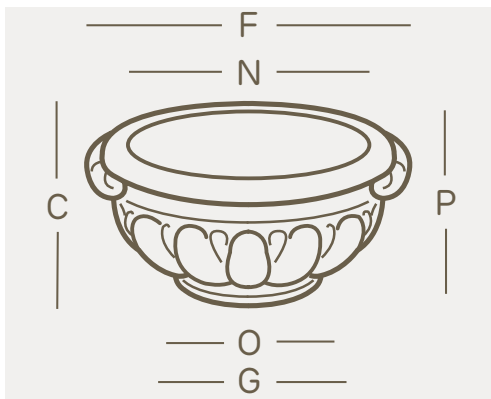

ciotola • plant bowl • etrhia collection

La collezione Etrhia è **elegante e intramontabile**: vasi e complementi senza tempo per garantire un tocco chic a giardini che amano farsi guardare. Di tradizione tutta italiana, si distingue per un'ampia gamma di dimensioni e decori dal gusto classico a cui non si può rinunciare.

100% Recyclable	Lightweight	Antishock	U.V. Resistant	-65° C + 85° C Resistant

i valori riportati si riferiscono a quanto specificato nella scheda tecnica del produttore delle materie prime
the values shown refer to the specifications in the technical sheet of the raw materials producer

art.	size	C	F	G	N	O	P	lt.	idria
1257	Ø 43	cm. 21	cm. 43	cm. 22,3	cm. 31,5	cm. 21	cm. 20,7	11	1547

colors

32 bianco white