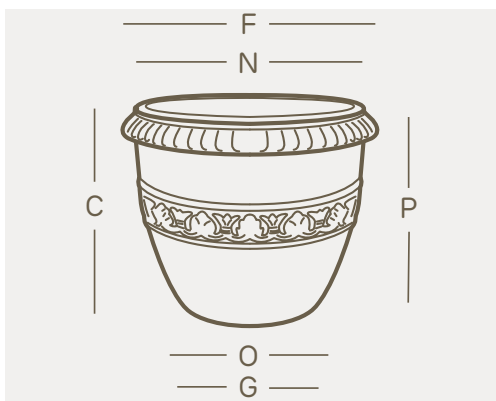

100% Recyclable	Lightweight	Antishock	U.V. Resistant	-65° C + 85° C Resistant

i valori riportati si riferiscono a quanto specificato nella scheda tecnica del produttore delle materie prime
the values shown refer to the specifications in the technical sheet of the raw materials producer

art.	size	C	F	G	N	O	P	lt.	idria
2314	Ø 25	cm. 20	cm. 26	cm. 14	cm. 22	cm. 13	cm. 19,5	6	2135
2315	Ø 30	cm. 24	cm. 31	cm. 17	cm. 26,3	cm. 16	cm. 23,7	11	2136
2242	Ø 35	cm. 29	cm. 36	cm. 20	cm. 28	cm. 18	cm. 28,5	16	1546
2243	Ø 40	cm. 32	cm. 42	cm. 22	cm. 35	cm. 21	cm. 32	25	1547
2082	Ø 45	cm. 38	cm. 46	cm. 26	cm. 36	cm. 23	cm. 37,5	40	1548
2280	Ø 52	cm. 41	cm. 52	cm. 28,5	cm. 44,5	cm. 26,5	cm. 40	47	1549
2281	Ø 57	cm. 45	cm. 57	cm. 31	cm. 49,5	cm. 29	cm. 44	61	1550
2282	Ø 63	cm. 49	cm. 63	cm. 34	cm. 54	cm. 31,5	cm. 48,5	80	1551

colors

45 terra di siena