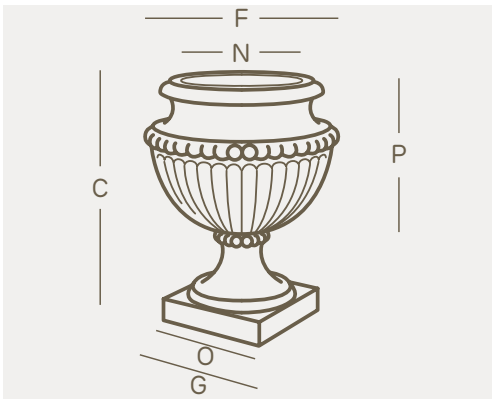

La collezione Etrhia è **elegante e intramontabile**: vasi e complementi senza tempo per garantire un tocco chic a giardini che amano farsi guardare. Di tradizione tutta italiana, si distingue per un'**ampia gamma di dimensioni e decori dal gusto classico** a cui non si può rinunciare.

100% Recyclable	Lightweight	Antishock	U.V. Resistant	-65° C + 85° C Resistant

i valori riportati si riferiscono a quanto specificato nella scheda tecnica del produttore delle materie prime
the values shown refer to the specifications in the technical sheet of the raw materials producer

art.	size	C	D	E	F	G	N	O	P	lt.	neze
1945	Ø 35	cm. 47	cm. 22	cm. 22	cm. 36	cm. 21,7	cm. 21	cm. 15,8	cm. 21,5	5	1628
1946	Ø 50	cm. 60	cm. 29	cm. 29	cm. 48	cm. 28,3	cm. 29,8	cm. 18,5	cm. 28,8	16	1629
1237	Ø 65	cm. 79	cm. 38	cm. 38	cm. 65	cm. 37,8	cm. 38	cm. 31,5	cm. 36,7	36	1631