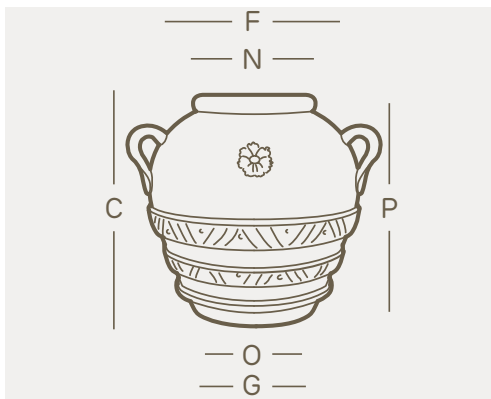

100% Recyclable	Lightweight	Antishock	U.V. Resistant	-65° C + 85° C Resistant

i valori riportati si riferiscono a quanto specificato nella scheda tecnica del produttore delle materie prime
the values shown refer to the specifications in the technical sheet of the raw materials producer

art.	size	C	F	G	N	O	P
1866	Ø 30	cm. 36	cm. 31	cm. 16,5	cm. 11	cm. 9,5	cm. 35,2
1867	Ø 40	cm. 44	cm. 42	cm. 21,4	cm. 21,7	cm. 19,7	cm. 43,7
1868	Ø 50	cm. 60	cm. 54	cm. 29	cm. 24,5	cm. 20,5	cm. 59,5
1869	Ø 60	cm. 68	cm. 57	cm. 32,6	cm. 25	cm. 22,5	cm. 66
1870	Ø 70	cm. 78	cm. 70	cm. 40	cm. 30,5	cm. 27,5	cm. 76
1871	Ø 100	cm. 96	cm. 97	cm. 51	cm. 40	cm. 49	cm. 94

colors

45 terra di siena