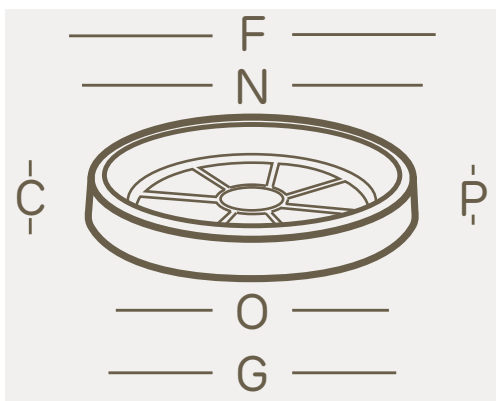

100% Recyclable	Lightweight	Antishock	U.V. Resistant	-65° C + 85° C Resistant

i valori riportati si riferiscono a quanto specificato nella scheda tecnica del produttore delle materie prime
the values shown refer to the specifications in the technical sheet of the raw materials producer

art.	size	C	F	G	N	O	P
1719	Ø 28	cm. 3,3	cm. 28	cm. 28	cm. 24,7	cm. 22,1	cm. 2,6
1720	Ø 32	cm. 3,6	cm. 32	cm. 32	cm. 28,4	cm. 25	cm. 2,9
1721	Ø 35	cm. 3,8	cm. 35	cm. 35	cm. 31,2	cm. 27,8	cm. 3
1722	Ø 37	cm. 4,3	cm. 37	cm. 37,8	cm. 34,4	cm. 33,4	cm. 3,4
2172	Ø 43	cm. 5	cm. 43	cm. 46	cm. 41	cm. 36	cm. 4
1723	Ø 45	cm. 4,7	cm. 46	cm. 48,3	cm. 43,2	cm. 41,8	cm. 4,2
1724	Ø 50	cm. 4,8	cm. 50	cm. 50,5	cm. 45,6	cm. 44,5	cm. 3,8
1725	Ø 54	cm. 5,4	cm. 54	cm. 54	cm. 49,3	cm. 44,7	cm. 4,3
1732	Ø 62	cm. 5,9	cm. 62	cm. 62	cm. 57	cm. 55,7	cm. 4,5
1733	Ø 68	cm. 6,1	cm. 68	cm. 68	cm. 63	cm. 61,3	cm. 5,1
1734	Ø 73	cm. 7,3	cm. 73	cm. 73,5	cm. 67,3	cm. 60	cm. 5,8