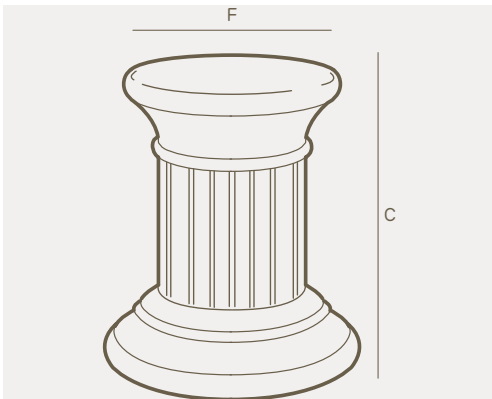

100% Recyclable	Lightweight	Antishock	U.V. Resistant	-65° C + 85° C Resistant

i valori riportati si riferiscono a quanto specificato nella scheda tecnica del produttore delle materie prime
the values shown refer to the specifications in the technical sheet of the raw materials producer

art.	size	C	F
1604	Ø 40	cm. 40	cm. 36
1605	Ø 69	cm. 69	cm. 36

colors

32 bianco
white