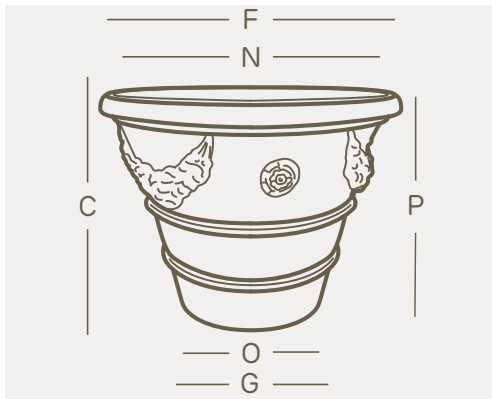

100% Recyclable	Lightweight	Antishock	U.V. Resistant	-65° C + 85° C Resistant

i valori riportati si riferiscono a quanto specificato nella scheda tecnica del produttore delle materie prime
the values shown refer to the specifications in the technical sheet of the raw materials producer

art.	size	C	F	G	N	O	P	lt.	ornato
2071	Ø 87	cm. 67	cm. 87	cm. 42	cm. 74	cm. 41,5	cm. 64,5	150	2099
2072	Ø 102	cm. 78	cm. 102	cm. 54	cm. 90	cm. 52	cm. 75	270	2100
2073	Ø 114	cm. 88	cm. 114	cm. 59	cm. 100,5	cm. 58	cm. 85,5	480	2101
2074	Ø 150	cm. 115	cm. 150	cm. 76	cm. 135	cm. 74	cm. 109	850	2102

colors

C2 bianco
white

45 terra di siena