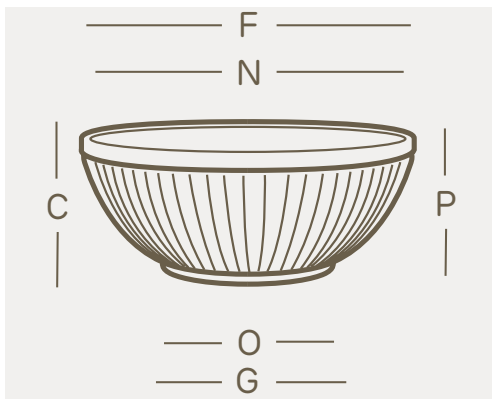

100% Recyclable	Lightweight	Antishock	U.V. Resistant	-65° C + 85° C Resistant

i valori riportati si riferiscono a quanto specificato nella scheda tecnica del produttore delle materie prime
the values shown refer to the specifications in the technical sheet of the raw materials producer

art.	size	C	F	G	N	O	P	lt.	idria
1132	Ø 75	cm. 30	cm. 73	cm. 39,5	cm. 67	cm. 38,5	cm. 28,3	56	1551

colors

32 bianco
white