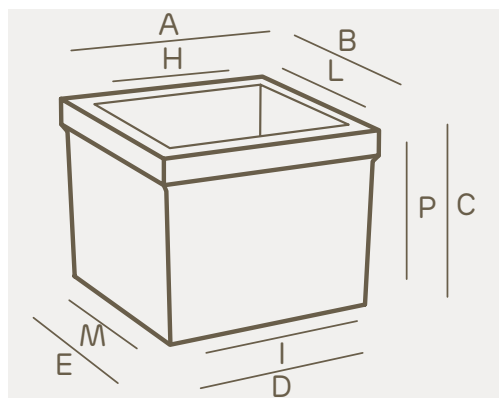

100% Recyclable	Lightweight	Antishock	U.V. Resistant	-65° C + 85° C Resistant

i valori riportati si riferiscono a quanto specificato nella scheda tecnica del produttore delle materie prime
the values shown refer to the specifications in the technical sheet of the raw materials producer

art.	size	A	B	C	D	E	H	I	L	M	P	lt.	neze
2288	cm. 55	cm. 55	cm. 55	cm. 48	cm. 49	cm. 49	cm. 44	cm. 38,5	cm. 44	cm. 38,5	cm. 43	78	2093
2317	cm. 71	cm. 71	cm. 71	cm. 62	cm. 63,2	cm. 63,2	cm. 59	cm. 50	cm. 59	cm. 50	cm. 56	171	2095

colors

69 tortora
taupe

87 nero perla
pearl black

45 terra di siena